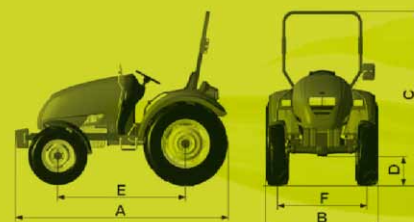

# **TUBER 40**

TRAKTOR TUBER 40 / TEHNIČKE KARAKTERISTIKE

**LOMBARDINI**

A KOHLER COMPANY

Letaj 2, 52233 Sušnjeвица, Istra - Hrvatska

Tel. (052) 401 980 - Fax. (052) 401 990

[www.lombardini.hr](http://www.lombardini.hr)

## TRAKTOR TUBER 40 / TEHNIČKE KARAKTERISTIKE

MOTOR	LOMBARDINI	
Tip	LDW1603	
Snaga kW / HP	28,7 / 39	
Broj cilindra	3	
Radna zapremina (cm <sup>3</sup> )	1649	
Broj okretaja (okr./min)	2800	
Max. okret. Moment ( Nm / okr.min)	13@1600	
Hlađenje	Vodeno	
Filter zraka	Suhi	
Rezervoar goriva (l)	28	
Protok hidraulične pumpe (l /min)	2 pumpe : - okretanje volana= 16,8 - podizač priključaka = 25	
TRANSMISIJA		
Prijenos snage	Na sva 4 kotača	
Spojka	Suha, dvostruko djelovanje, 2 diska ( izlazno pog. vratilo + mjenjač), kontrolirana pedalom	
Mjenjač	8 za vožnju naprijed + 2 za vožnju natrag	
Diferencijal	Na obje osovine, stražnji sa mogućnošću meh. blokiranja preko nožne pedale i automatskim isključivanjem puštanjem pedale, prednji s uključivanjem i isključivanjem preko ručne poluge	
Kočnice	Disk kočnice, preko nožne pedale na stražnje kotače	
Ručna kočnica	Polugom na stražnje kotače	
Pogon (o/min)	Stražnje izlazno vratilo, 2 nezavisne brzine 540 /1000, u smjeru kazaljke na satu	
Upravljački sustav	Hidraulični - servo	
Podizač priključaka	Hidraulični, na 3 točke, Sila dizanja: 580 kg, Kategorija I	
Kotači	Prednji: 7.50 - 16 Stražnji: 12.4 - 24	
Min. radius zakretanja (m)	2,80	
Max.brzina	41 km/h	
ELEKTRO OPREMA		
Akumulator	Napon - 12 V ; Kapacitet 80 - 100 Ah	
Pokretanje motora	Elektro paljenje, elektroventil za paljenje i gašenje	
Instrumenti	Tabla, analogna, s indikatorima: stanje goriva, broja okretaja motora, sati rada, indikatorima temperature i kontrolnim lampama	
DIMENZIJE I TEŽINA		
A - max. dužina (mm)	3000	
B - širina (mm)	1570	
C - visina (mm)	2575	
D - visina prohoda - klirins (mm)	360	
E - međuosovinski razmak (mm)	1735	
F - trag kotača (mm)	Prednji: 1200 Stražnji: 1225,1330,1425	
Težina ( kg )	1660	